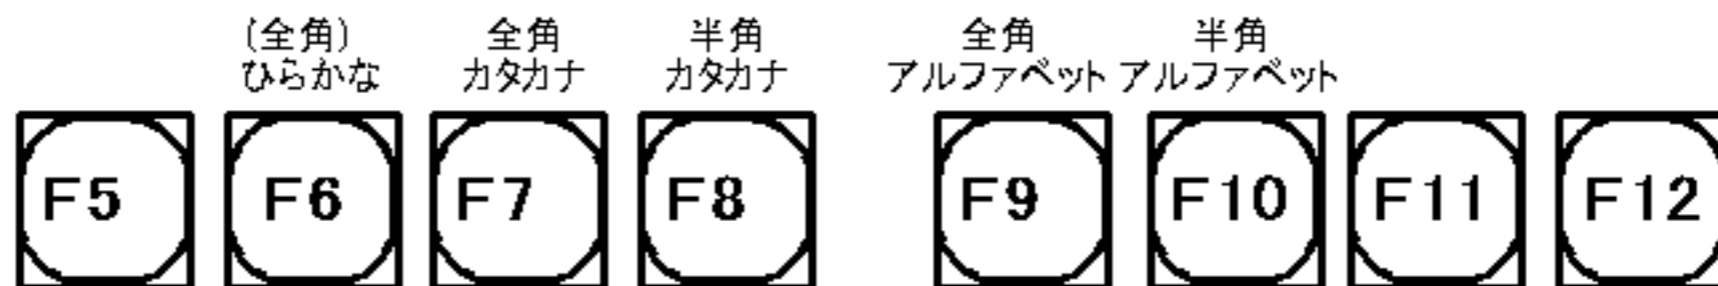

パソコンキーボード 配列

タッチタイプポジション及び日本語変換ファンクションキー 日本語106or109キーボード

奥山 電脳工房

日本語変換ファンクションキー

タッチタイプポジション

左手

右手

小指 <すり指 なか指 人差指

人差指 なか指 <すり指 小指