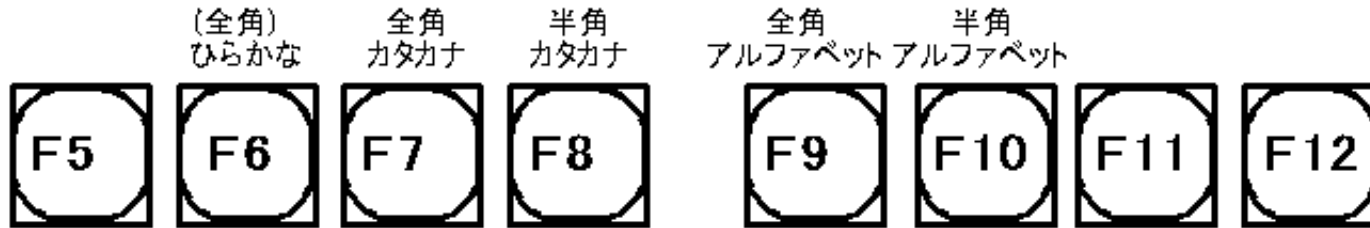

パソコンキーボード 配列

タッチタイプポジション及び日本語変換ファンクションキー 日本語106or109キーボード

おくやま電脳工房

<http://www.den-now.com/>

日本語変換ファンクションキー

タッチタイプポジション

左手

右手